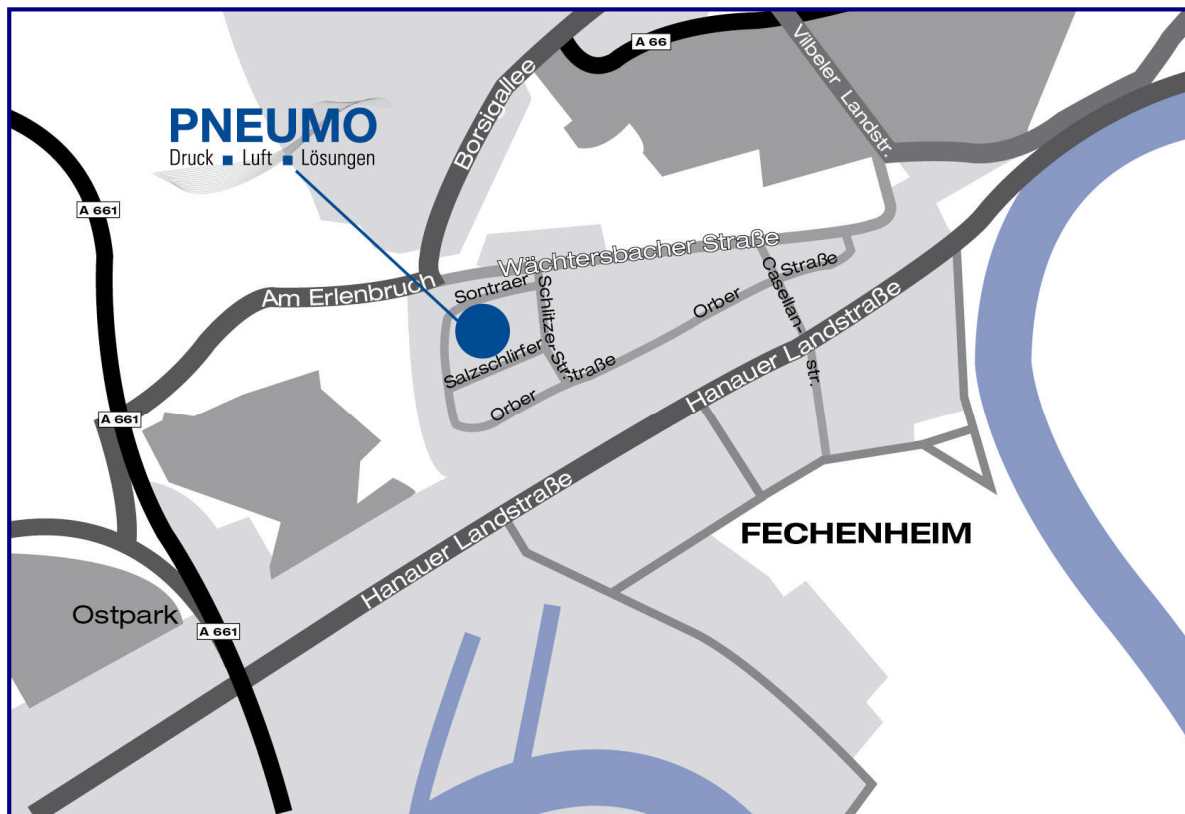

PNEUMO Drucklufttechnik GmbH
Sontraerstrasse 11
60386 Frankfurt am Main

Servicezentrum Frankfurt am Main

069 / 942149-0

KOORDINATEN: N 50°07'47.8"
E008°44'38.0"

Aus Norden

Autobahn **A661** aus Richtung Norden Abfahrt **FFM-Ost** nach Autobahnabfahrt (Riederwald) rechts → in den Ratsweg nächste Möglichkeit rechts → in Am Riederbruch weiter Straßenverlauf → Am Erlenbruch bis „Möbel Thomas“ weiter geradeaus → in die Wächtersbacher Straße dort erste Straße rechts → in die Schlitzer Straße wieder erste Straße rechts → in die Sontraer Straße dort nach 200 m auf der linken Seite **PNEUMO**

Aus Süden

Autobahn **A661** aus Richtung Süden Abfahrt **FFM-Ost** nach Autobahnabfahrt (Riederwald) gerade über Verkehrskreisel zum → Ratsweg weiter bis rechts → in Am Riederbruch weiter Straßenverlauf → Am Erlenbruch bis „Möbel Thomas“ weiter geradeaus → in die Wächtersbacher Straße dort erste Straße rechts → in die Schlitzer Straße wieder erste Straße rechts → in die Sontraer Straße dort nach 200 m auf der linken Seite **PNEUMO**

Aus Westen

Autobahn **A3** aus Richtung Westen bis **Offenbacher Kreuz** weiter auf **A661** Richtung FFM/Oberursel bis Abfahrt **FFM-Ost** nach Autobahnabfahrt (Riederwald) gerade über Verkehrskreisel zum → Ratsweg weiter bis rechts → in Am Riederbruch weiter Straßenverlauf → Am Erlenbruch bis „Möbel Thomas“ dann geradeaus → in die Wächtersbacher Straße dort erste Straße rechts → in die Schlitzer Straße wieder erste Straße rechts → in die Sontraer Straße dort nach 200 m auf der linken Seite **PNEUMO**

Aus Osten

Autobahn **A66** aus Richtung Osten bis **Autobahnende** nach Autobahnende links → in die Borsigallee, Borsigallee bis Ende, dann links → in die Wächtersbacher Straße dort erste Straße rechts → in die Schlitzer Straße wieder erste Straße rechts → in die Sontraer Straße dort nach 200 m auf der linken Seite **PNEUMO**